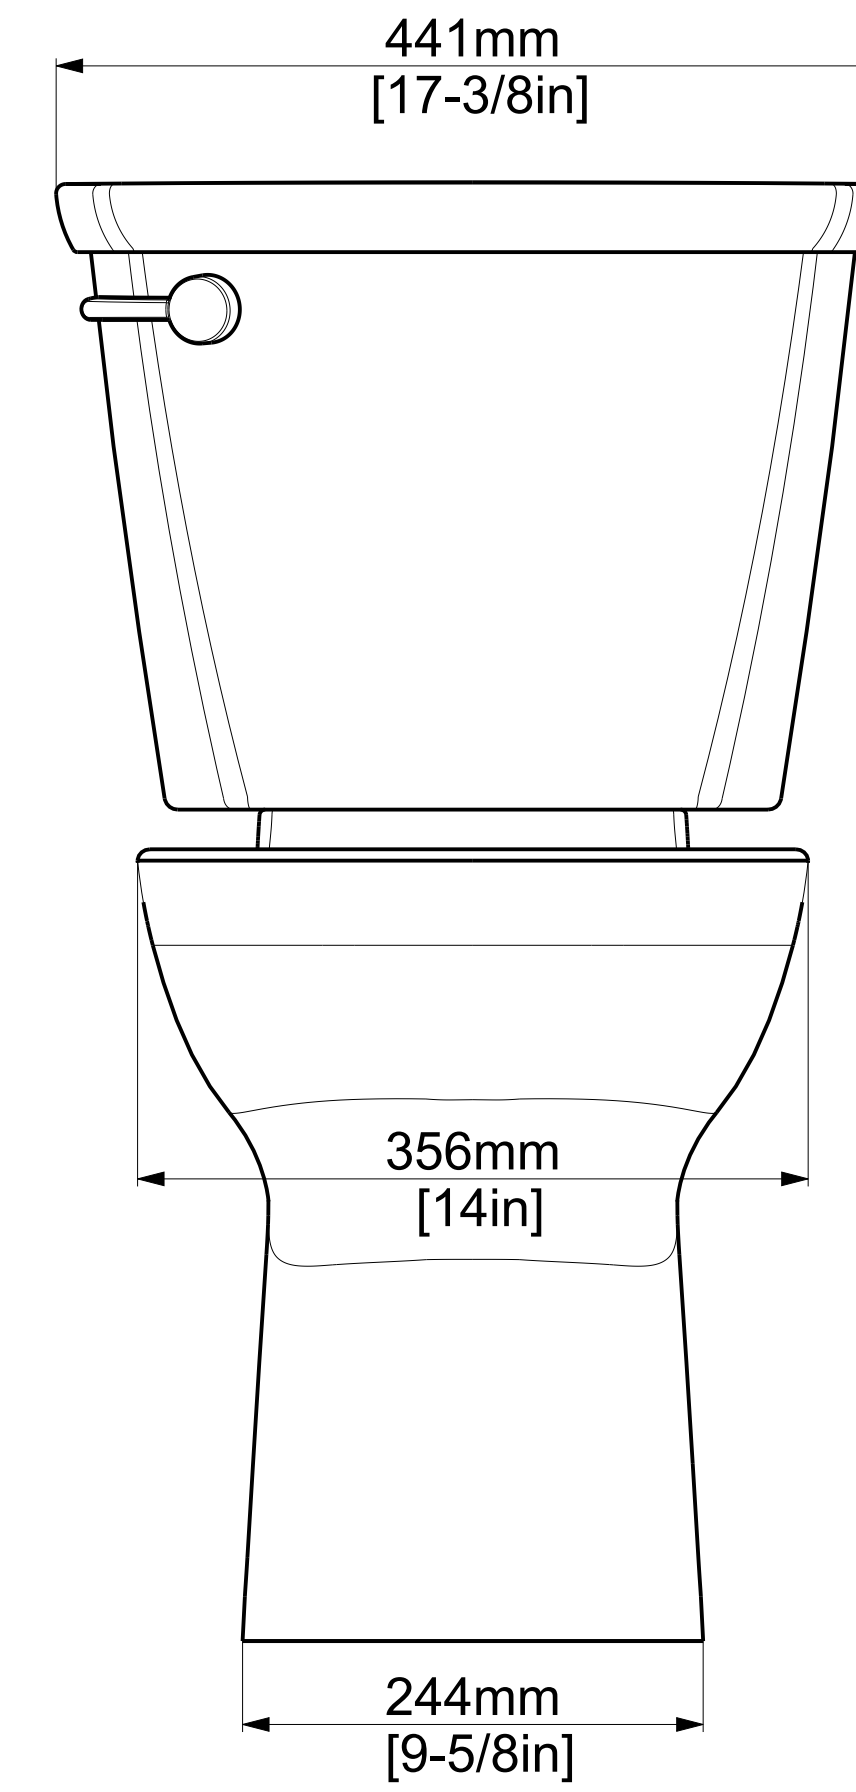

Cadet Pro Toilet
215AA
12" RH EL

Cadet Pro Toilet
215AB
10" RH EL