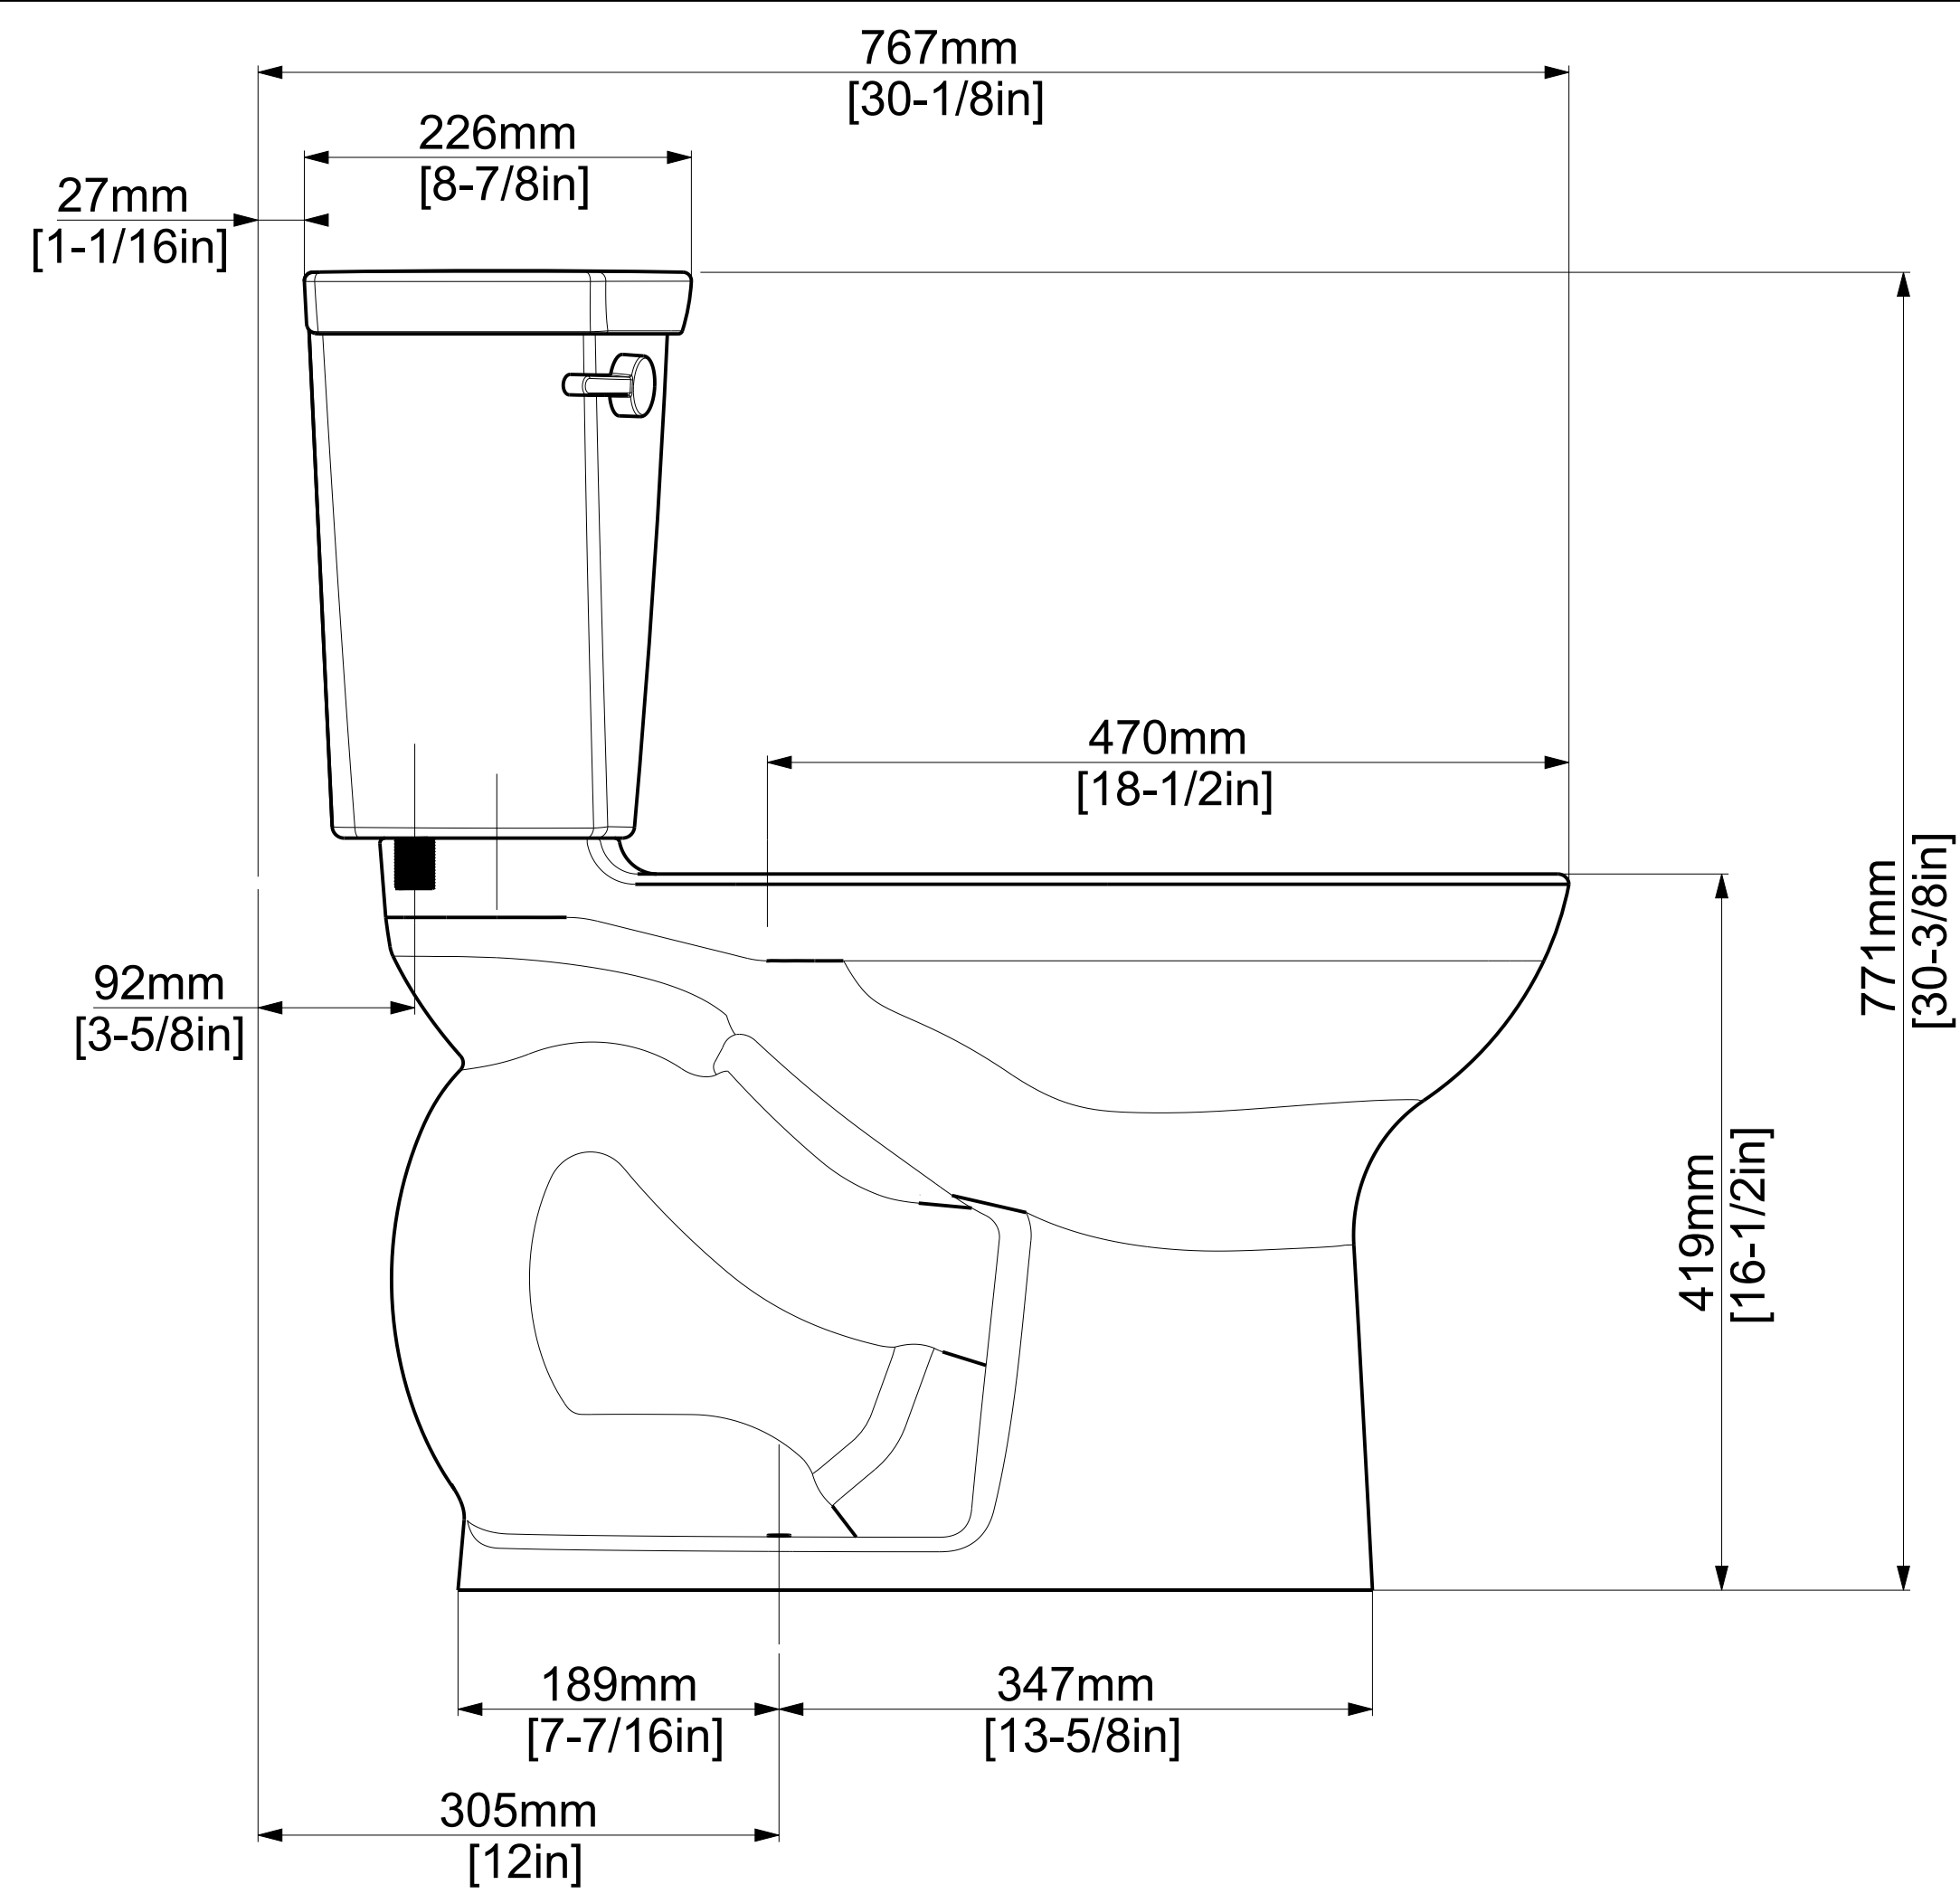

Cadet Pro Toilet
215AA
12" RH EL

Cadet Pro Toilet
215AB
10" RH EL